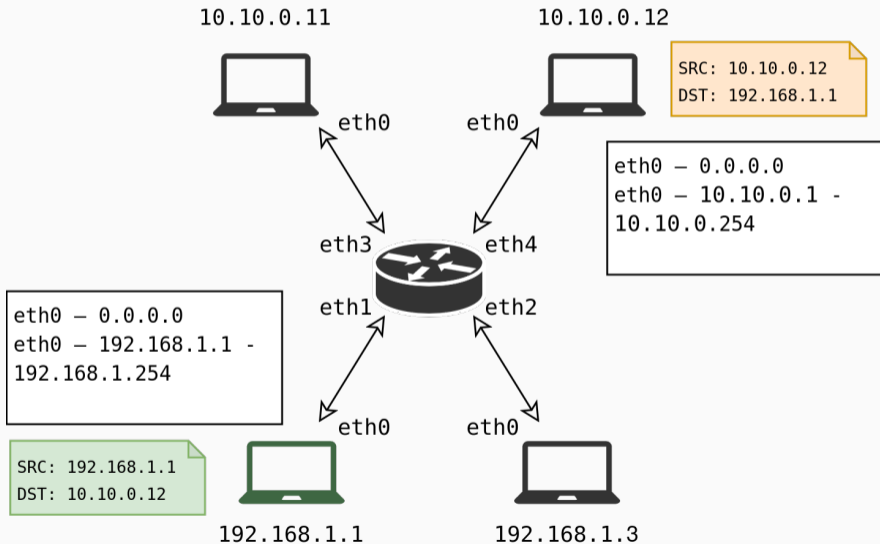

# Network Address Translation

---

25 февраля 2026 г.

# Local Area Network (LAN)

# Межсетевое взаимодействие

# Обход NAT: FRP